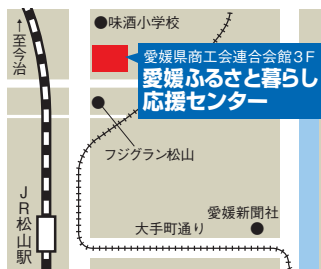

愛媛ふるさと暮らし応援センター

[住 所] 〒790-0065
愛媛県松山市宮西一丁目5番19号
愛媛県商工会連合会館3階(JR松山駅より徒歩約5分)
(公財)えひめ地域政策研究センター内
[受付時間] 月～金曜日(祝日休業)・午前8:30～午後5:15
[電話番号] **089-922-4110** (よい移住)
[FAX番号] 089-926-2205 [Eメール] info@e-iju.net